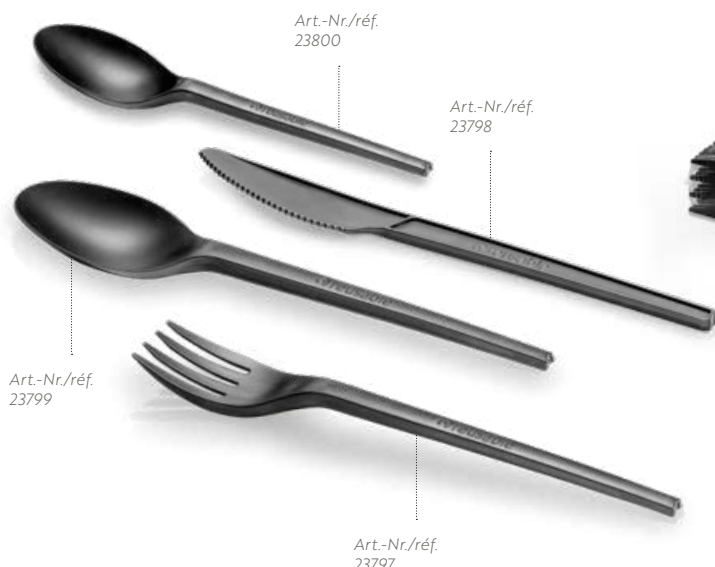

En complément aux couverts blancs en CPLA figurant à la page 67 du catalogue principal naturrette 2021/22, nous proposons désormais ces couverts réutilisables solides en noir.

À l'issue de l'interdiction des couverts jetables en polymère, qui est entré en vigueur en juillet 2021 dans l'UE, vous pourrez soit opter pour les couverts sans plastique – par exemple nos couverts en bois ou en papier –, soit pour les couverts réutilisables: nos couverts en CPLA, de conception nouvelle, résistent au lave-vaisselle selon DIN EN 12875 grâce à leur solidité particulière. Ils sont fabriqués à partir de matières premières rapidement renouvelables. Les couverts sont biodégradables selon DIN EN 13432 et contrôlés en termes de sécurité alimentaire.

BESTECK REUSABLE *COUVERTS RÉUTILISABLES*

Art.-Nr./réf. 23797	schwarz/ noir	16.8 cm	Gabel/ fourchette	1000 Stk./pces.
Art.-Nr./réf. 23798	schwarz/ noir	16.8 cm	Messer/ couteau	1000 Stk./pces.
Art.-Nr./réf. 23799	schwarz/ noir	16.8 cm	Löffel/ cuillère	1000 Stk./pces.
Art.-Nr./réf. 23800	schwarz/ noir	12.8 cm	Kaffeelöffel/ cuillère à café	1000 Stk./pces.

Alle Artikel
im Schrumpf à
50 STÜCK
ERHÄLTlich
Tous les articles
sont disponibles en
SACHET DE
50 PIÈCES